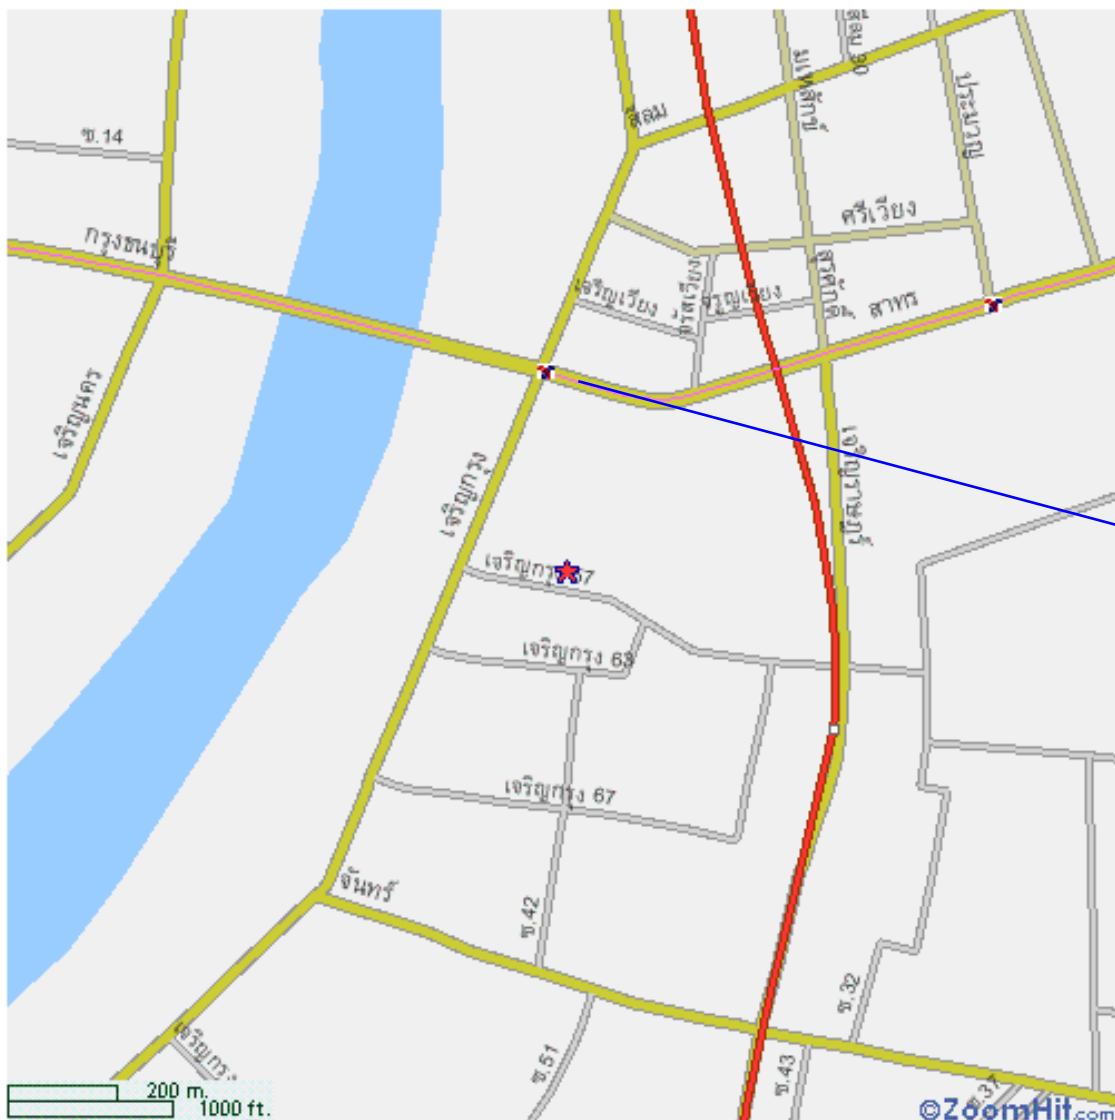

แผนที่-แสดงเส้นทางเดินทางไป “โรงเรียนสตรีศรีสุริโยทัย
เลขที่ 1 ซ.เจริญกรุง 57 ถนนเจริญกรุง เขตสาทร กรุงเทพมหานคร 10120

สถานีรถไฟฟ้า-สะพานตากสิน

จุดสังเกต :

- ซอยเจริญกรุง 57 อยู่เยื้องวัดยานนาวา
- โรงเรียนอยู่ในซอยเจริญกรุง 57 ประมาณ 100 เมตร